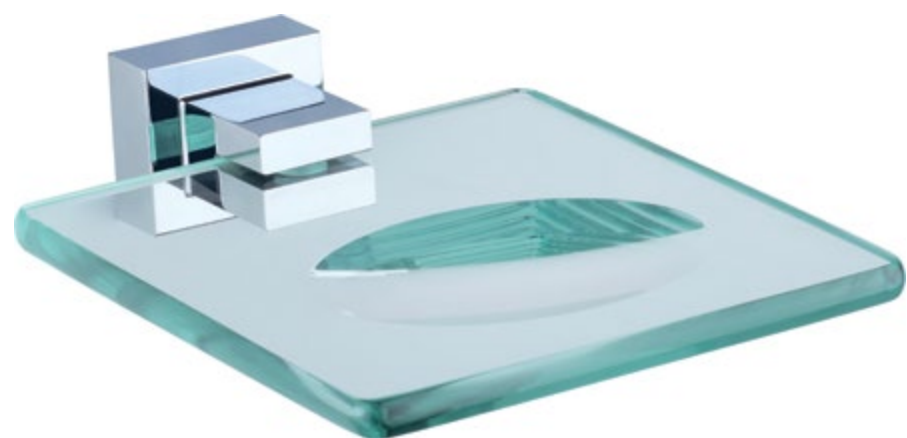

DESVIADOR

Desviador para Chuveiro
REF. 2040-DES-CR
CPD 57297

24

ACESSÓRIOS

ÍNDICE

LINHA **FLAT**

Saboneteira
REF. 5460-FL-CR
CPD 55407

Porta-Toalha Barra
REF. 5140-FL-CR
CPD 55405