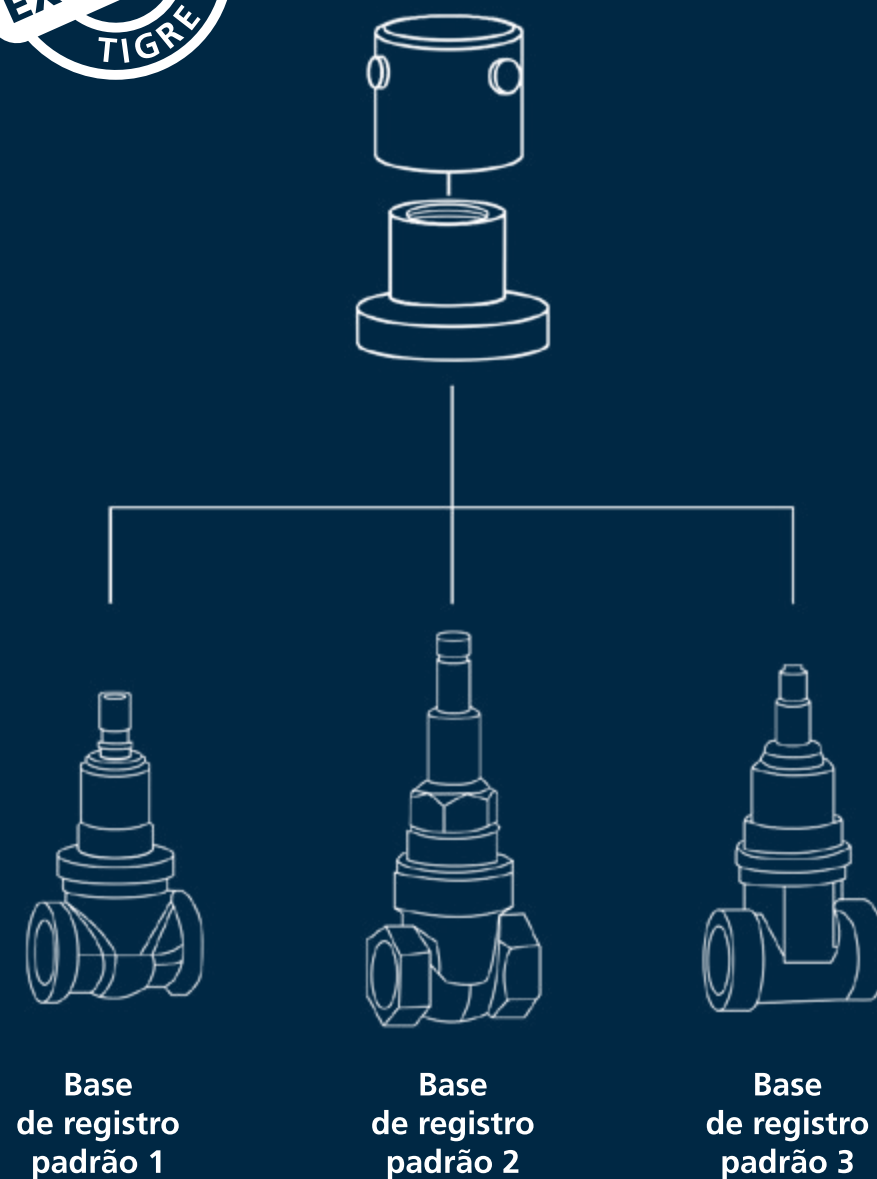

VERSÁTIL

Compatível com as principais bases de registro do mercado.

APLICAÇÃO

Registro de Pressão (Chuveiro) e Registro de Gaveta.

BITOLAS

1/2", 3/4" e 1".